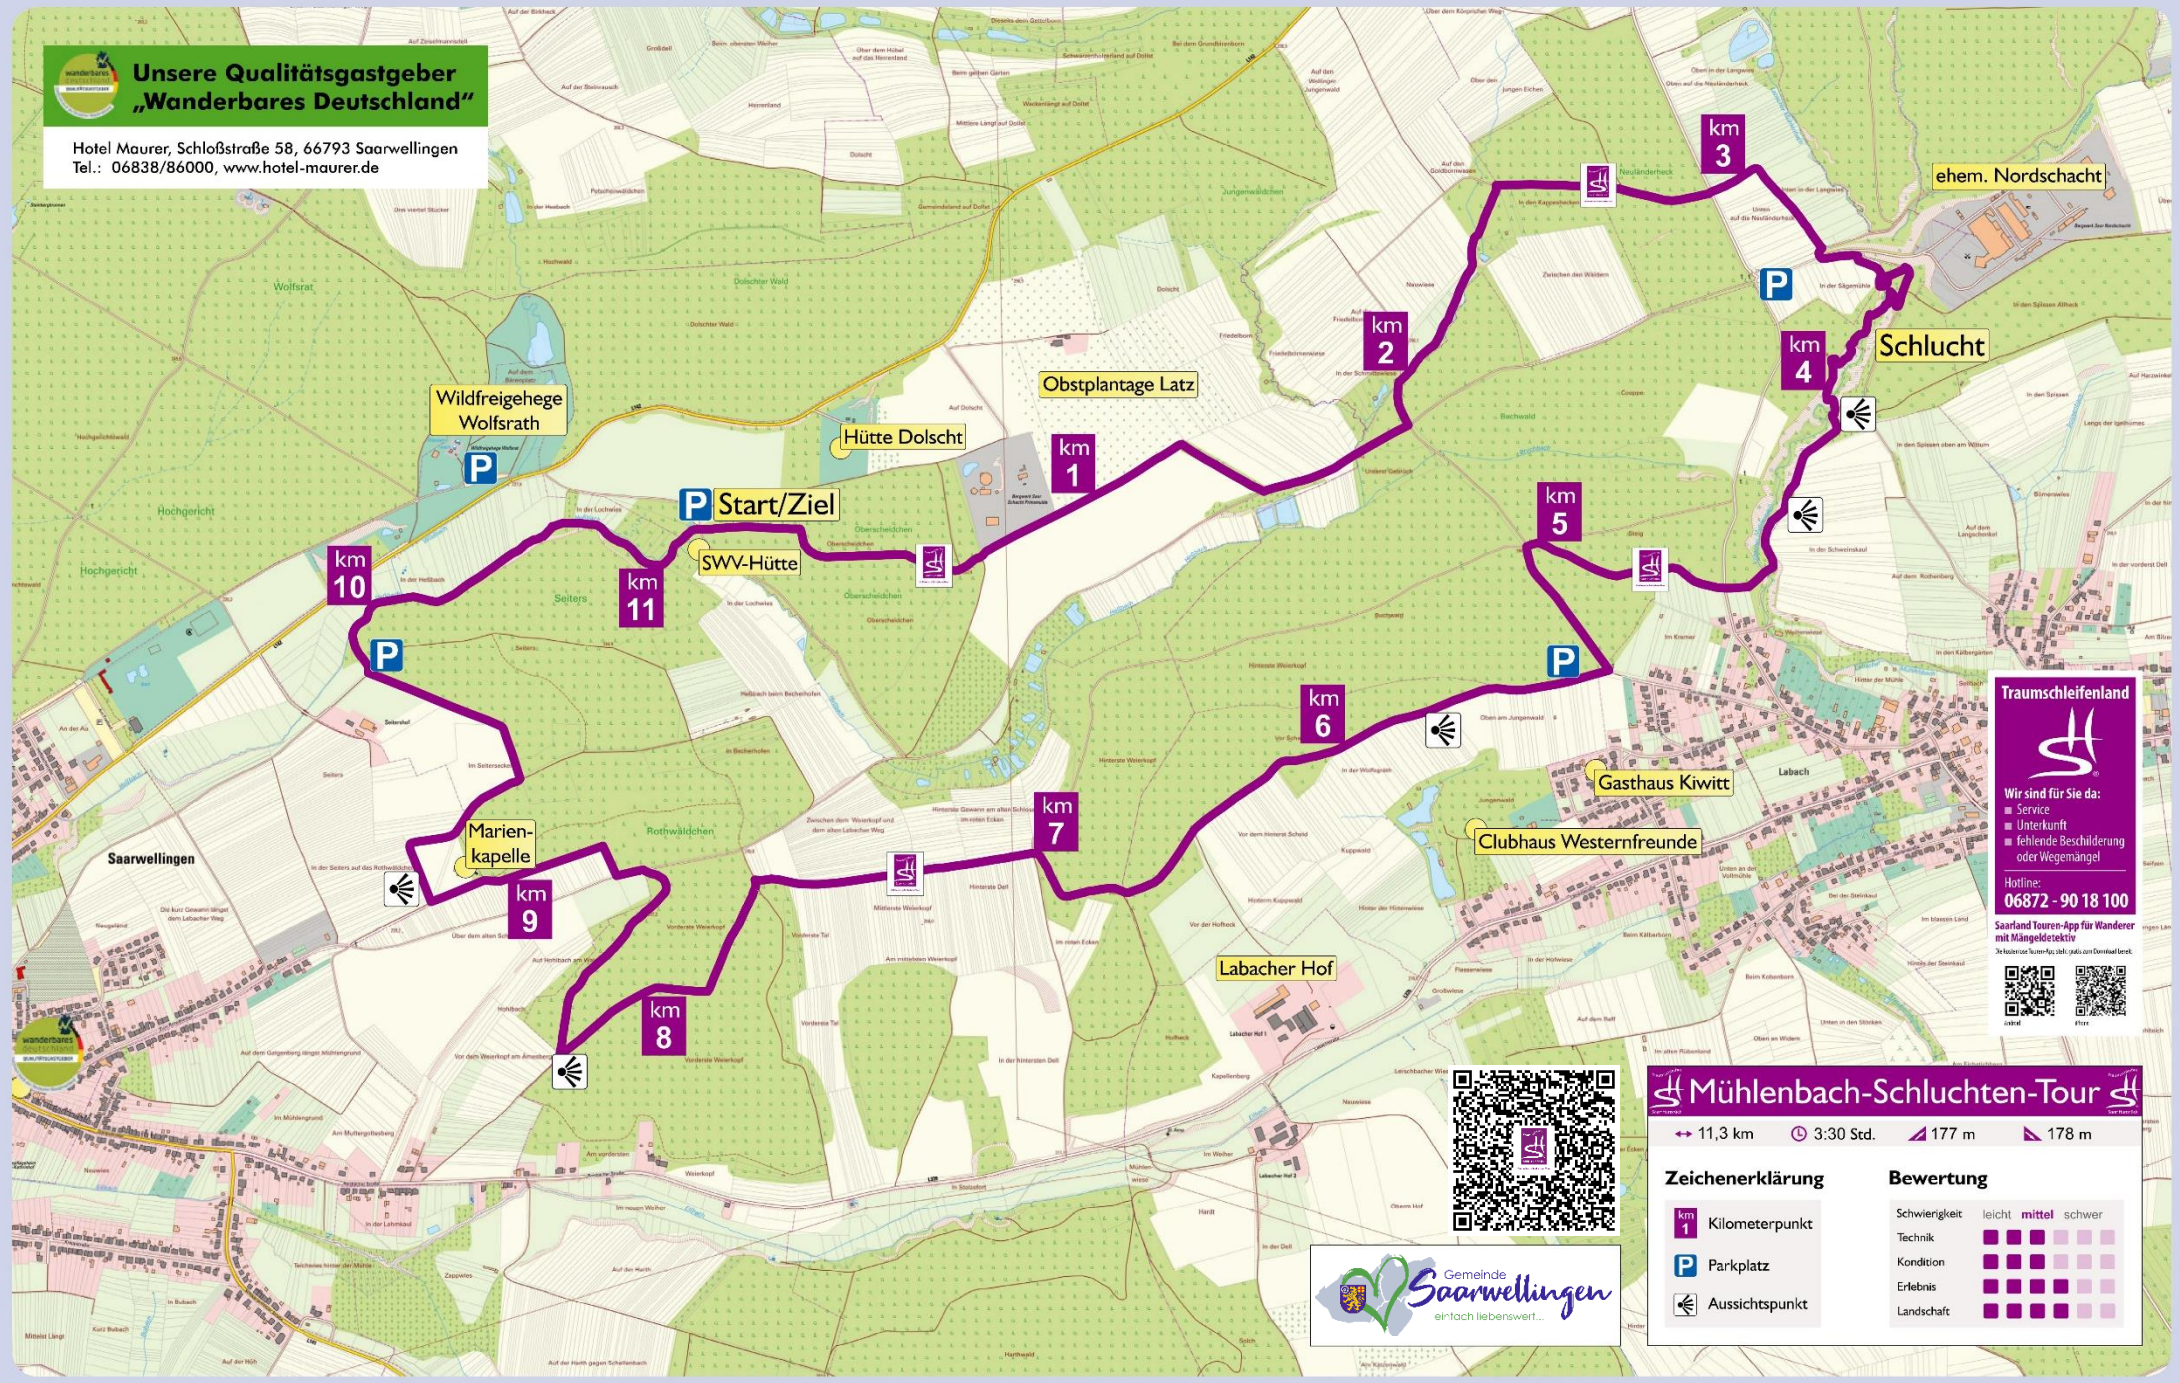

Mühlenbach-Schluchten-Tour

**Unsere Qualitätsgastgeber
„Wanderbares Deutschland“**

Hotel Maurer, Schloßstraße 58, 66793 Saarwellingen
Tel.: 06838/86000, www.hotel-maurer.de

Traumschleifenland

Wir sind für Sie da:

- Service
- Unterkunft
- fehlende Beschilderung oder Wegemängel

Hotline: 06872 - 90 18 100

Saarland Touren-App für Wanderer mit Mängeldetektiv

QR Codes:

Mühlenbach-Schluchten-Tour

11,3 km | 3:30 Std. | 177 m | 178 m

Zeichenerklärung		Bewertung	
km	Kilometerpunkt	Schwierigkeit	leicht mittel schwer
P	Parkplatz	Technik	
👁️	Aussichtspunkt	Kondition	
		Erlebnis	
		Landschaft	